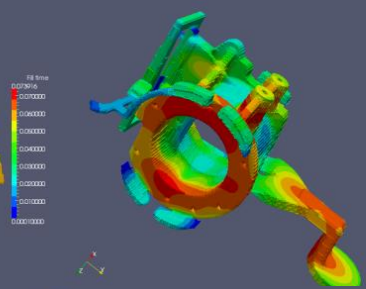

# Cast-Designer設計と解析のスナップ・ショット

Cast-Designerスナップ・ショット(ゲート・システム)

Time: 2.598999

Time: 11.226995

Time: 0.476000