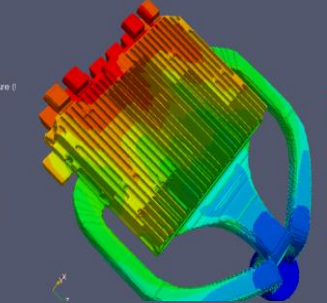

# Cast-Designer設計と解析のスナップ・ショット

Cast-Designerスナップ・ショット(ゲート・システム)

Time: 2.598999

Time: 11.226995

Time: 0.476000