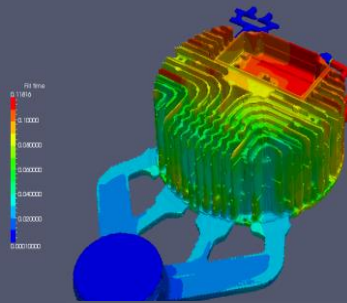

# Cast-Designer設計と解析のスナップ・ショット

Cast-Designerスナップ・ショット(ゲート・システム)

Time: 2.598999

Time: 11.226995

Time: 0.476000