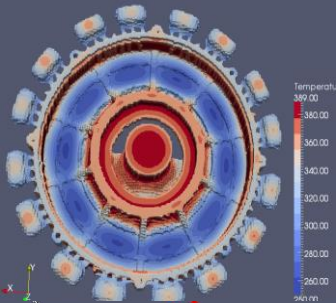

# Cast-Designer設計と解析のスナップ・ショット

Cast-Designerスナップ・ショット(ゲート・システム)

Time: 2.598999

Time: 11.226995

Time: 0.476000