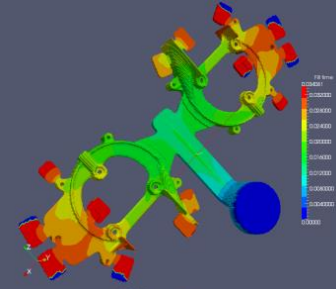

# Cast-Designer設計と解析のスナップ・ショット

Cast-Designerスナップ・ショット(ゲート・システム)

Time: 2.598999

Time: 11.226995

Time: 0.476000