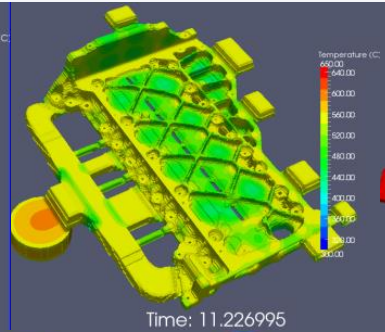

# Cast-Designer設計と解析のスナップ・ショット

Cast-Designerスナップ・ショット(ゲート・システム)

Time: 2.598999

Time: 11.226995

Time: 0.476000