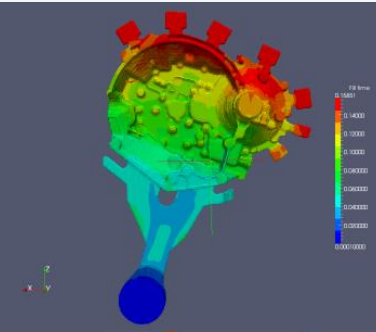

# Cast-Designer設計と解析のスナップ・ショット

Cast-Designerスナップ・ショット(ゲート・システム)

Time: 2.598999

Time: 11.226995

Time: 0.476000