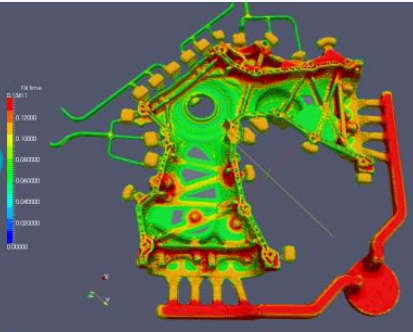

# Cast-Designer設計と解析のスナップ・ショット

Cast-Designerスナップ・ショット(ゲート・システム)

Time: 2.598999

Time: 11.226995

Time: 0.476000