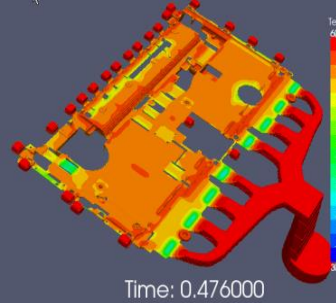

# Cast-Designer設計と解析のスナップ・ショット

Cast-Designerスナップ・ショット(ゲート・システム)

Time: 2.598999

Time: 11.226995

Time: 0.476000