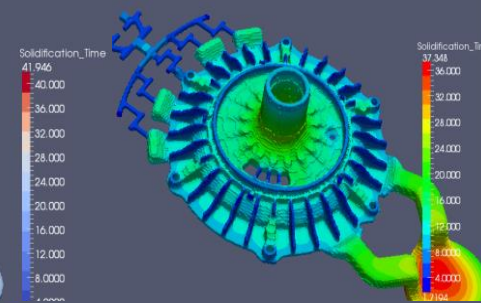

# Cast-Designer設計と解析のスナップ・ショット

Cast-Designerスナップ・ショット(ゲート・システム)

Time: 2.598999

Time: 11.226995

Time: 0.476000