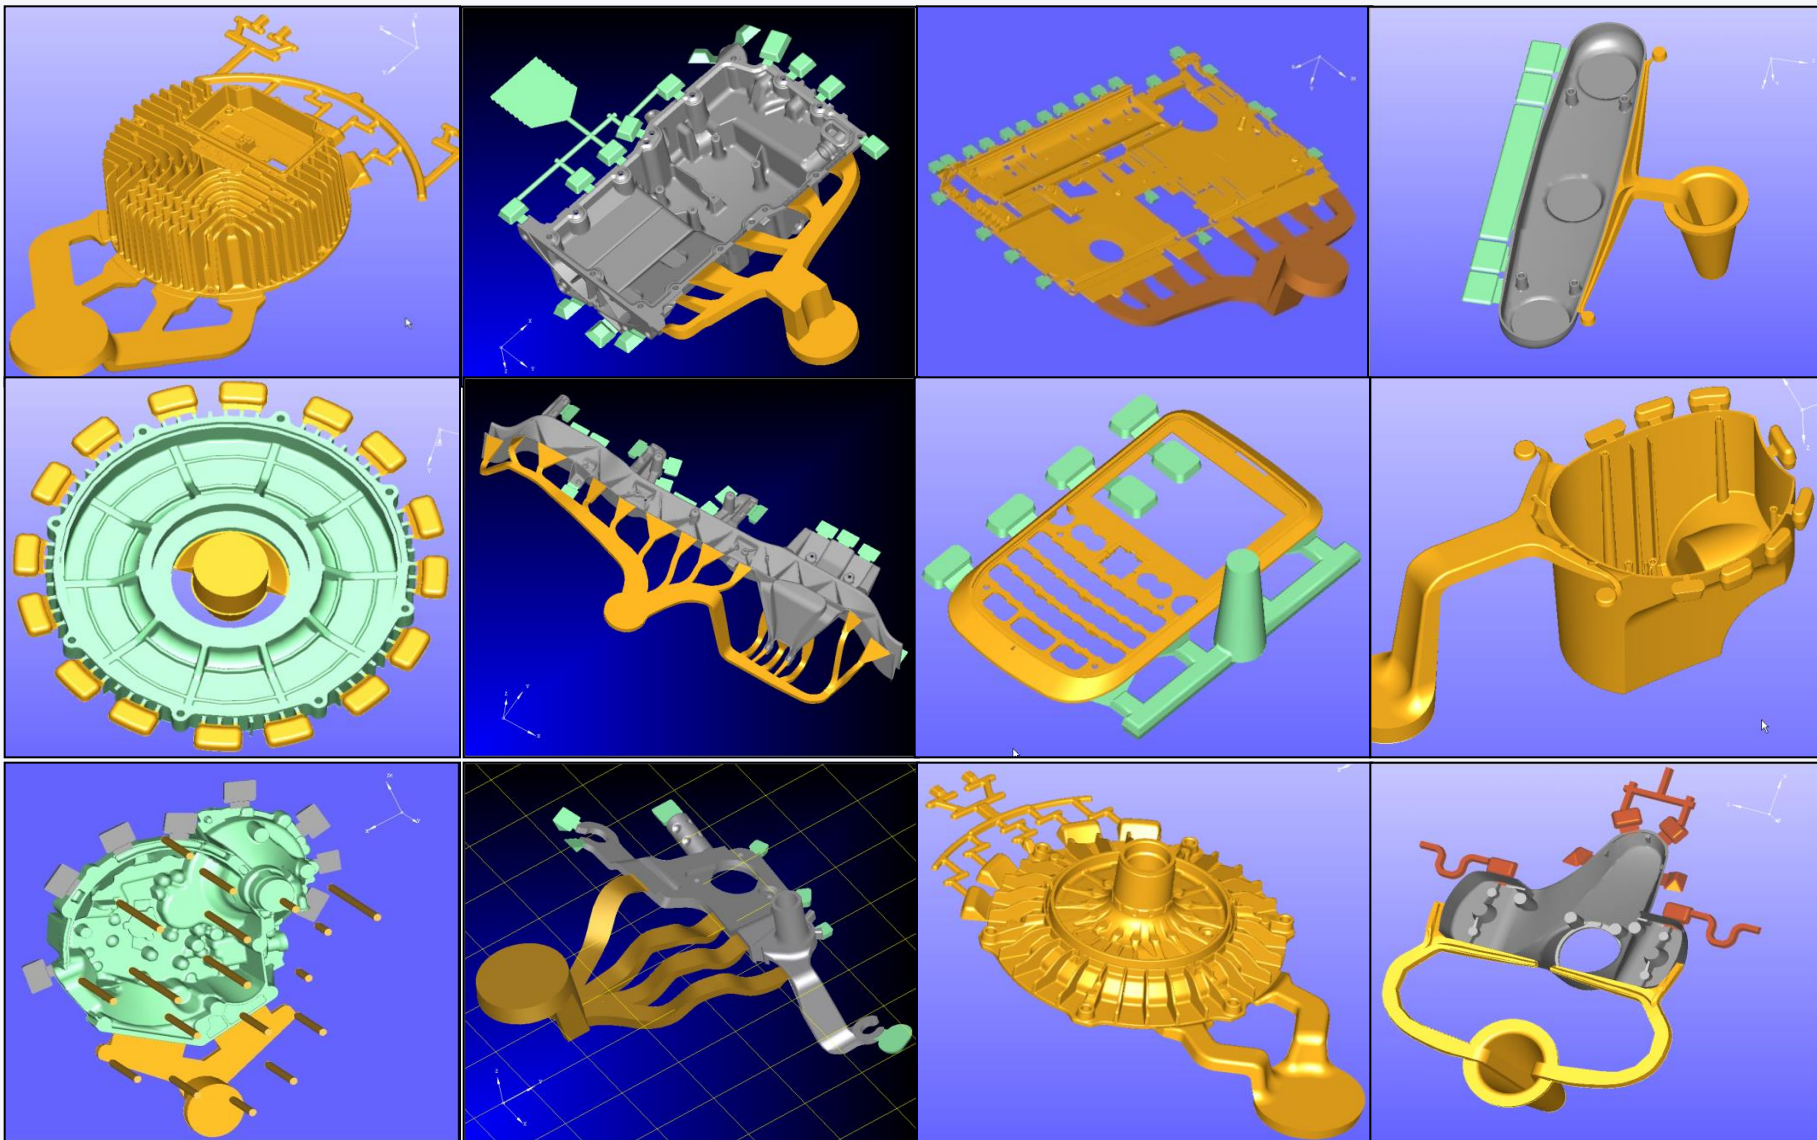

# Cast-Designer設計と解析のスナップ・ショット

Cast-Designerスナップ・ショット(ゲート・システム)

Time: 2.598999

Time: 11.226995

Time: 0.476000