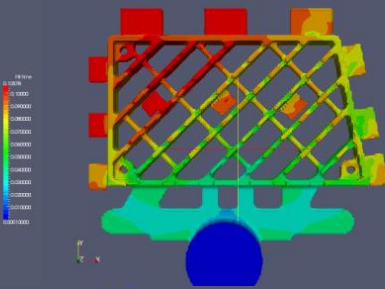

# Cast-Designer設計と解析のスナップ・ショット

Cast-Designerスナップ・ショット(ゲート・システム)

Time: 2.598999

Time: 11.226995

Time: 0.476000