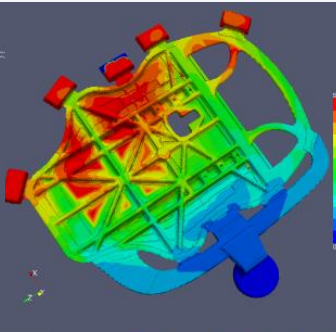

# Cast-Designer設計と解析のスナップ・ショット

Cast-Designerスナップ・ショット(ゲート・システム)

Time: 2.598999

Time: 11.226995

Time: 0.476000