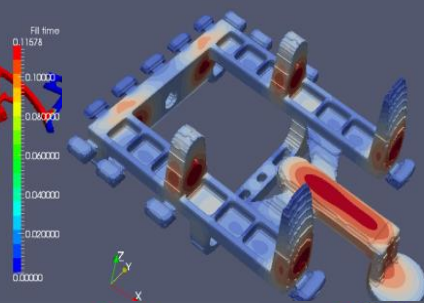

# Cast-Designer設計と解析のスナップ・ショット

Cast-Designerスナップ・ショット(ゲート・システム)

Time: 2.598999

Time: 11.226995

Time: 0.476000