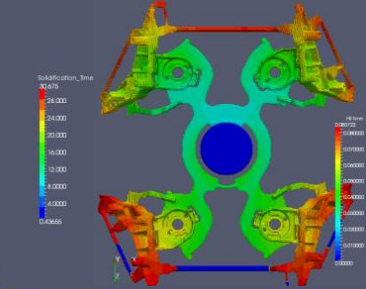

# Cast-Designer設計と解析のスナップ・ショット

Cast-Designerスナップ・ショット(ゲート・システム)

Time: 2.598999

Time: 11.226995

Time: 0.476000