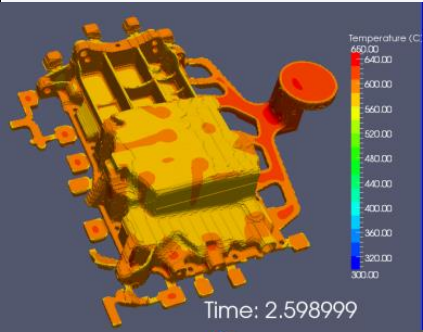

# Cast-Designer設計と解析のスナップ・ショット

Cast-Designerスナップ・ショット(ゲート・システム)

Time: 2.598999

Time: 11.226995

Time: 0.476000